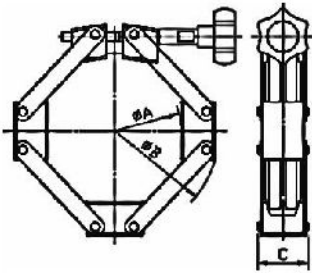

ISO Flanges & Components

Dimension (mm)

ISO Chain Clamp Aluminum, Knob: ABS

Model No.	A	B	C
CCP-80	165	100	38
CCP-100	185	122	38
CCP-150	235	174	38

ISO Aluminum Outer Ring, 304 Centering Ring, Viton O'ring

Model No.	A	B	C	D	E	O'ring Size
IOCRV-63	67.0	69.6	8	3.9	94	AS-337
IOCRV-80	80.0	82.5	8	3.9	109	AS-341
IOCRV-100	99.0	101.6	8	3.9	128	AS-347
IOCRV-160	150.0	152.6	8	3.9	179	AS-362
IOCRV-200	210.0	212.6	8	3.9	238	AS-372
IOCRV-250	257.5	260.4	8	3.9	287	AS-378
IOCRV-320	312.0	317.3	12	5.6	344	AS-454
IOCRV-400	394.0	399.2	12	5.6	446	AS-461
IOCRV-500	494.0	500.2	12	5.6	535	AS-469

ISO Aluminum Outer Ring, 304 Centering Ring, NBR O'ring

Model No.	A	B	C	D	E	O'ring Size
IOCRN-63	67.0	69.6	8	3.9	91	AS-336
IOCRN-80	80.0	82.5	8	3.9	104	AS-340
IOCRN-100	100.0	101.6	8	3.9	123	AS-346
IOCRN-160	150.0	152.6	8	3.9	170	AS-361
IOCRN-200	210.0	212.6	8	3.9	234	AS-371
IOCRN-250	257.5	260.4	8	3.9	285	AS-378
IOCRN-320	312.0	317.3	12	5.6	340	AS-454
IOCRN-400	394.0	399.2	12	5.6	416	AS-461
IOCRN-500	494.0	500.2	12	5.6	555	AS-470

ISO Aluminum Outer Ring, Aluminum Centering Ring, Viton O'ring

Model No.	A	B	C	D	E	O'ring Size
IOCRV-AL63	67.0	69.6	8	3.9	91	AS-336
IOCRV-AL80	80.0	82.5	8	3.9	104	AS-340
IOCRV-AL100	100.0	101.6	8	3.9	123	AS-346
IOCRV-AL160	150.0	152.6	8	3.9	170	AS-361
IOCRV-AL200	210.0	212.6	8	3.9	234	AS-371
IOCRV-AL250	257.5	260.4	8	3.9	285	AS-378
IOCRV-AL320	312.0	317.3	12	5.6	340	AS-454
IOCRV-AL400	394.0	399.2	12	5.6	416	AS-461
IOCRV-AL500	494.0	500.2	12	5.6	555	AS-470