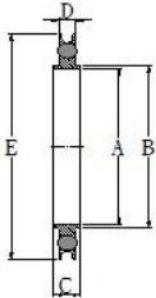

ISO Flanges & Components

Dimension (mm)

ISO Chain Clamp Aluminum, Knob: ABS

Model No.	A	B	C
CCP-80	165	100	38
CCP-100	185	122	38
CCP-150	235	174	38

ISO Aluminum Outer Ring, 304 Centering Ring, Viton O'ring

Model No.	A	B	C	D	E	O'ring Size
IOCRV-63	67.0	69.6	8	3.9	94	AS-337
IOCRV-80	80.0	82.5	8	3.9	109	AS-341
IOCRV-100	99.0	101.6	8	3.9	128	AS-347
IOCRV-160	150.0	152.6	8	3.9	179	AS-362
IOCRV-200	210.0	212.6	8	3.9	238	AS-372
IOCRV-250	257.5	260.4	8	3.9	287	AS-378
IOCRV-320	312.0	317.3	12	5.6	344	AS-454
IOCRV-400	394.0	399.2	12	5.6	446	AS-461
IOCRV-500	494.0	500.2	12	5.6	535	AS-469

ISO Aluminum Outer Ring, 304 Centering Ring, NBR O'ring

Model No.	A	B	C	D	E	O'ring Size
IOCRN-63	67.0	69.6	8	3.9	91	AS-336
IOCRN-80	80.0	82.5	8	3.9	104	AS-340
IOCRN-100	100.0	101.6	8	3.9	123	AS-346
IOCRN-160	150.0	152.6	8	3.9	170	AS-361
IOCRN-200	210.0	212.6	8	3.9	234	AS-371
IOCRN-250	257.5	260.4	8	3.9	285	AS-378
IOCRN-320	312.0	317.3	12	5.6	340	AS-454
IOCRN-400	394.0	399.2	12	5.6	416	AS-461
IOCRN-500	494.0	500.2	12	5.6	555	AS-470

ISO Aluminum Outer Ring, Aluminum Centering Ring, Viton O'ring

Model No.	A	B	C	D	E	O'ring Size
IOCRV-AL63	67.0	69.6	8	3.9	91	AS-336
IOCRV-AL80	80.0	82.5	8	3.9	104	AS-340
IOCRV-AL100	100.0	101.6	8	3.9	123	AS-346
IOCRV-AL160	150.0	152.6	8	3.9	170	AS-361
IOCRV-AL200	210.0	212.6	8	3.9	234	AS-371
IOCRV-AL250	257.5	260.4	8	3.9	285	AS-378
IOCRV-AL320	312.0	317.3	12	5.6	340	AS-454
IOCRV-AL400	394.0	399.2	12	5.6	416	AS-461
IOCRV-AL500	494.0	500.2	12	5.6	555	AS-470