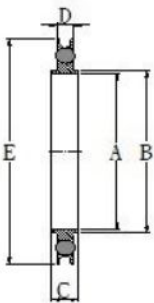

Model No.	A	B	C	D	E	O'ring Size
IOCRV-63	67.0	69.6	8	3.9	94	AS-337
IOCRV-80	80.0	82.5	8	3.9	109	AS-341
IOCRV-100	99.0	101.6	8	3.9	128	AS-347
IOCRV-160	150.0	152.6	8	3.9	179	AS-362
IOCRV-200	210.0	212.6	8	3.9	238	AS-372
IOCRV-250	257.5	260.4	8	3.9	287	AS-378
IOCRV-320	312.0	317.3	12	5.6	344	AS-454
IOCRV-400	394.0	399.2	12	5.6	446	AS-461
IOCRV-500	494.0	500.2	12	5.6	535	AS-469

ISO Aluminum Outer Ring, 304 Centering Ring, NBR O'ring

Model No.	A	B	C	D	E	O'ring Size
IOCRN-63	67.0	69.6	8	3.9	91	AS-336
IOCRN-80	80.0	82.5	8	3.9	104	AS-340
IOCRN-100	100.0	101.6	8	3.9	123	AS-346
IOCRN-160	150.0	152.6	8	3.9	170	AS-361
IOCRN-200	210.0	212.6	8	3.9	234	AS-371
IOCRN-250	257.5	260.4	8	3.9	285	AS-378
IOCRN-320	312.0	317.3	12	5.6	340	AS-454
IOCRN-400	394.0	399.2	12	5.6	416	AS-461
IOCRN-500	494.0	500.2	12	5.6	555	AS-470

ISO Aluminum Outer Ring, Aluminum Centering Ring, Viton O'ring

Model No.	A	B	C	D	E	O'ring Size
IOCRV-AL63	67.0	69.6	8	3.9	91	AS-336
IOCRV-AL80	80.0	82.5	8	3.9	104	AS-340
IOCRV-AL100	100.0	101.6	8	3.9	123	AS-346
IOCRV-AL160	150.0	152.6	8	3.9	170	AS-361
IOCRV-AL200	210.0	212.6	8	3.9	234	AS-371
IOCRV-AL250	257.5	260.4	8	3.9	285	AS-378
IOCRV-AL320	312.0	317.3	12	5.6	340	AS-454
IOCRV-AL400	394.0	399.2	12	5.6	416	AS-461
IOCRV-AL500	494.0	500.2	12	5.6	555	AS-470

ISO Aluminum Outer Ring, Aluminum Centering Ring, NBR O'ring

Model No.	A	B	C	D	E	O'ring Size
IOCRN-AL63	67.0	69.6	8	3.9	91	AS-336
IOCRN-AL80	80.0	82.5	8	3.9	104	AS-340
IOCRN-AL100	100.0	101.6	8	3.9	123	AS-346
IOCRN-AL160	150.0	152.6	8	3.9	170	AS-361
IOCRN-AL200	210.0	212.6	8	3.9	234	AS-371
IOCRN-AL250	257.5	260.4	8	3.9	285	AS-378
IOCRN-AL320	312.0	317.3	12	5.6	340	AS-454
IOCRN-AL400	394.0	399.2	12	5.6	416	AS-461
IOCRN-AL500	494.0	500.2	12	5.6	555	AS-470