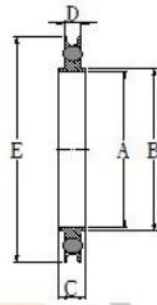

ISO Flanges & Components

Dimension (mm)

ISO Chain Clamp Aluminum, Knob: ABS

Model No.	A	B	C
CCP-80	165	100	38
CCP-100	185	122	38
CCP-150	235	174	38

ISO Aluminum Outer Ring, 304 Centering Ring, Viton O'ring

Model No.	A	B	C	D	E	O'ring Size
IOCRV-63	67.0	69.6	8	3.9	94	AS-337
IOCRV-80	80.0	82.5	8	3.9	109	AS-341
IOCRV-100	99.0	101.6	8	3.9	128	AS-347
IOCRV-160	150.0	152.6	8	3.9	179	AS-362
IOCRV-200	210.0	212.6	8	3.9	238	AS-372
IOCRV-250	257.5	260.4	8	3.9	287	AS-378
IOCRV-320	312.0	317.3	12	5.6	344	AS-454
IOCRV-400	394.0	399.2	12	5.6	446	AS-461
IOCRV-500	494.0	500.2	12	5.6	535	AS-469

ISO Aluminum Outer Ring, 304 Centering Ring, NBR O'ring

Model No.	A	B	C	D	E	O'ring Size
IOCRN-63	67.0	69.6	8	3.9	91	AS-336
IOCRN-80	80.0	82.5	8	3.9	104	AS-340
IOCRN-100	100.0	101.6	8	3.9	123	AS-346
IOCRN-160	150.0	152.6	8	3.9	170	AS-361
IOCRN-200	210.0	212.6	8	3.9	234	AS-371
IOCRN-250	257.5	260.4	8	3.9	285	AS-378
IOCRN-320	312.0	317.3	12	5.6	340	AS-454
IOCRN-400	394.0	399.2	12	5.6	416	AS-461
IOCRN-500	494.0	500.2	12	5.6	555	AS-470

ISO Aluminum Outer Ring, Aluminum Centering Ring, Viton O'ring

Model No.	A	B	C	D	E	O'ring Size
IOCRV-AL63	67.0	69.6	8	3.9	91	AS-336
IOCRV-AL80	80.0	82.5	8	3.9	104	AS-340
IOCRV-AL100	100.0	101.6	8	3.9	123	AS-346
IOCRV-AL160	150.0	152.6	8	3.9	170	AS-361
IOCRV-AL200	210.0	212.6	8	3.9	234	AS-371
IOCRV-AL250	257.5	260.4	8	3.9	285	AS-378
IOCRV-AL320	312.0	317.3	12	5.6	340	AS-454
IOCRV-AL400	394.0	399.2	12	5.6	416	AS-461
IOCRV-AL500	494.0	500.2	12	5.6	555	AS-470