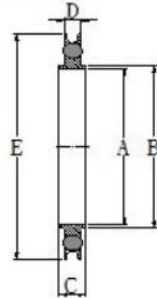

ISO Flanges & Components

Dimension (mm)

ISO Chain Clamp Aluminum, Knob: ABS

Model No.	A	B	C
CCP-80	165	100	38
CCP-100	185	122	38
CCP-150	235	174	38

ISO Aluminum Outer Ring, 304 Centering Ring, Viton O'ring

Model No.	A	B	C	D	E	O'ring Size
IOCRV-63	67.0	69.6	8	3.9	94	AS-337
IOCRV-80	80.0	82.5	8	3.9	109	AS-341
IOCRV-100	99.0	101.6	8	3.9	128	AS-347
IOCRV-160	150.0	152.6	8	3.9	179	AS-362
IOCRV-200	210.0	212.6	8	3.9	238	AS-372
IOCRV-250	257.5	260.4	8	3.9	287	AS-378
IOCRV-320	312.0	317.3	12	5.6	344	AS-454
IOCRV-400	394.0	399.2	12	5.6	446	AS-461
IOCRV-500	494.0	500.2	12	5.6	535	AS-469

ISO Aluminum Outer Ring, 304 Centering Ring, NBR O'ring

Model No.	A	B	C	D	E	O'ring Size
IOCRN-63	67.0	69.6	8	3.9	91	AS-336
IOCRN-80	80.0	82.5	8	3.9	104	AS-340
IOCRN-100	100.0	101.6	8	3.9	123	AS-346
IOCRN-160	150.0	152.6	8	3.9	170	AS-361
IOCRN-200	210.0	212.6	8	3.9	234	AS-371
IOCRN-250	257.5	260.4	8	3.9	285	AS-378
IOCRN-320	312.0	317.3	12	5.6	340	AS-454
IOCRN-400	394.0	399.2	12	5.6	416	AS-461
IOCRN-500	494.0	500.2	12	5.6	555	AS-470

ISO Aluminum Outer Ring, Aluminum Centering Ring, Viton O'ring

Model No.	A	B	C	D	E	O'ring Size
IOCRV-AL63	67.0	69.6	8	3.9	91	AS-336
IOCRV-AL80	80.0	82.5	8	3.9	104	AS-340
IOCRV-AL100	100.0	101.6	8	3.9	123	AS-346
IOCRV-AL160	150.0	152.6	8	3.9	170	AS-361
IOCRV-AL200	210.0	212.6	8	3.9	234	AS-371
IOCRV-AL250	257.5	260.4	8	3.9	285	AS-378
IOCRV-AL320	312.0	317.3	12	5.6	340	AS-454
IOCRV-AL400	394.0	399.2	12	5.6	416	AS-461
IOCRV-AL500	494.0	500.2	12	5.6	555	AS-470